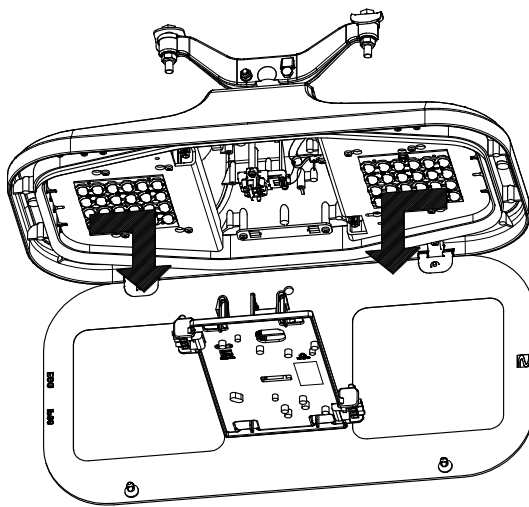

Servicing / Wartung

gear tray and LED-modul remove / E-Block und LED-Modul Ausbau

The light source contained in this luminaire shall only be replaced by the manufacturer or his service agent or a similar qualified person.

Die in dieser Leuchte enthaltenen LED-Module dürfen nur vom Hersteller oder dessen Repräsentanten oder einer qualifizierten Fachkraft getauscht werden.

1

2

3

4